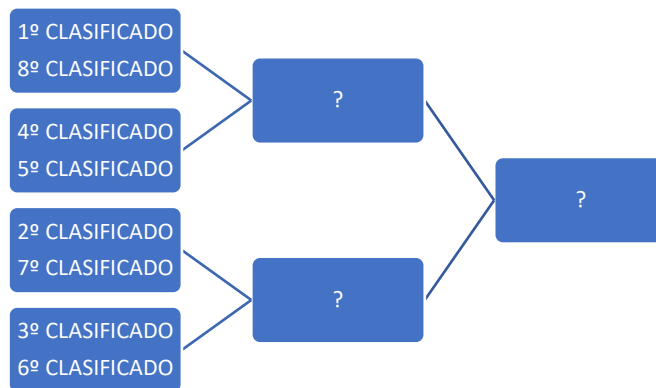

REGLAMENTO FINALES ORDEN DE MÉRITO 2020

1. JUGADORES CLASIFICADOS

Están clasificados para jugar las finales los ocho primeros clasificados del Orden de Mérito Scratch y los ocho primeros clasificados del Orden de Mérito Handicap, sin correr lista en ningún caso, cada uno para su categoría correspondiente. Los enfrentamientos se harán según el cuadro de eliminatorias tradicional, a 18 hoyos match-play.

2. FECHAS

La fecha de inicio de las finales será el lunes 30 de noviembre. Los partidos podrán disputarse a partir de ese día en la fecha que los jugadores deseen, siempre y cuando haya acuerdo entre ambas partes y la fecha elegida sea anterior a la fecha límite establecida para esa eliminatoria. Si un partido no se ha disputado antes de la fecha límite establecida, se considerará perdido para ambos jugadores, salvo que el partido haya sido concedido anteriormente por una de las partes. Las fechas límites que se establecen para cada una de las eliminatorias son las siguientes: